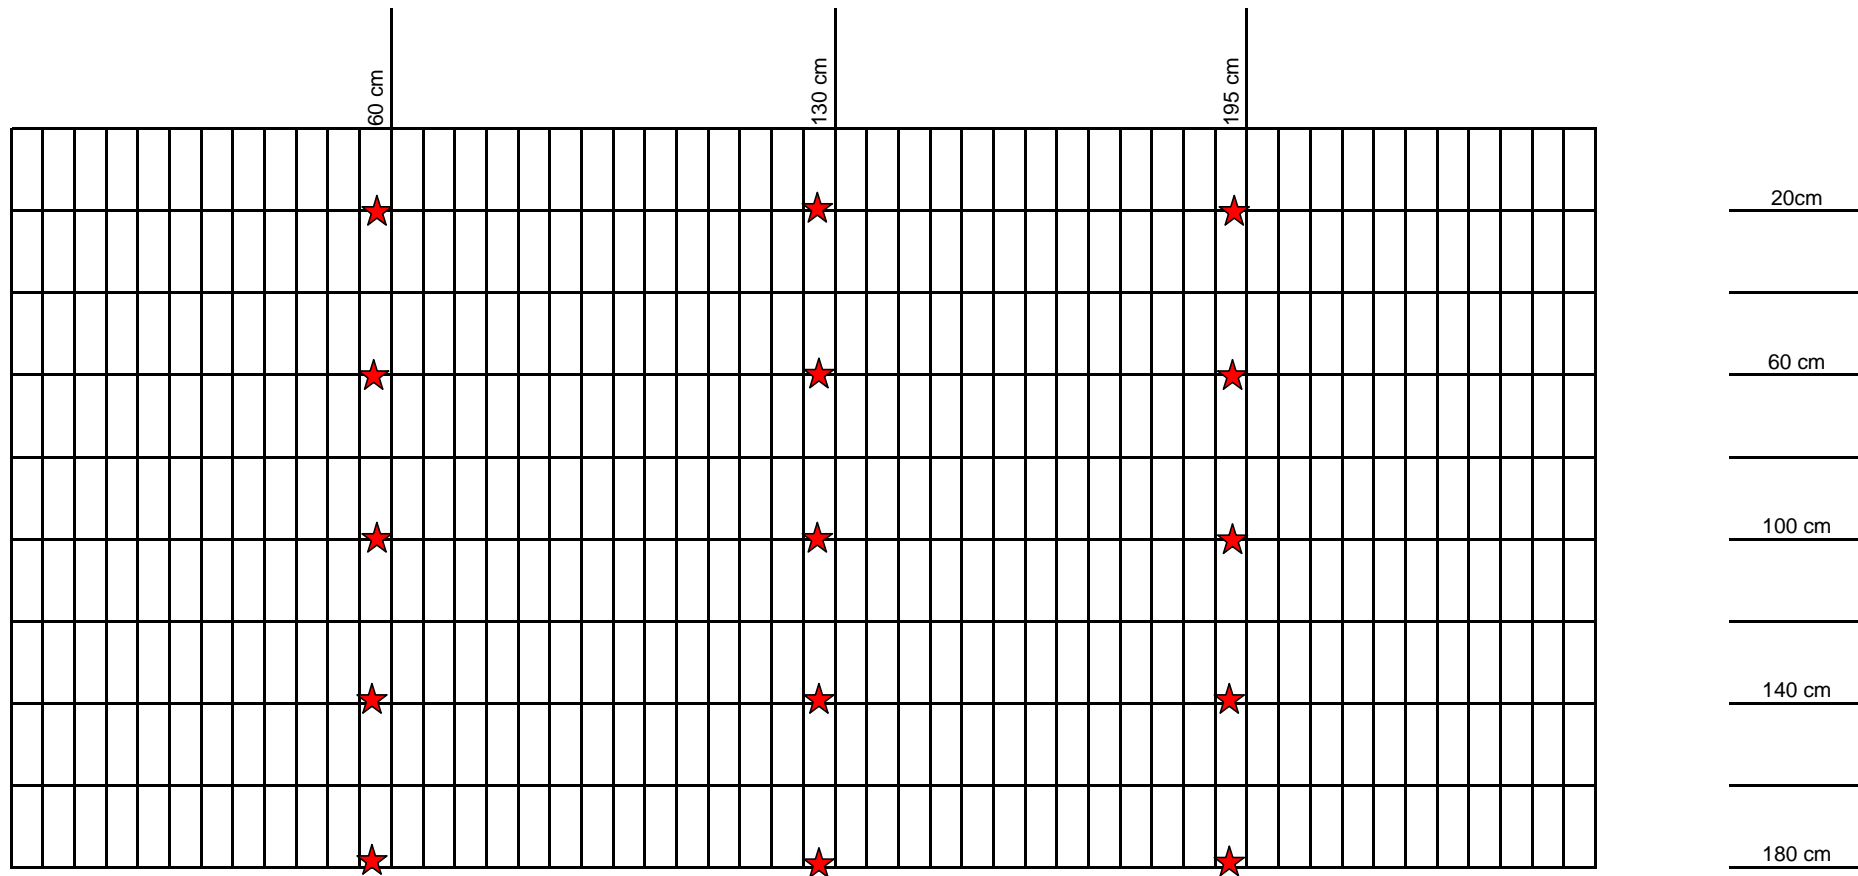

**Position der Mattenverbinder für
Wandhöhe 183/187 cm**