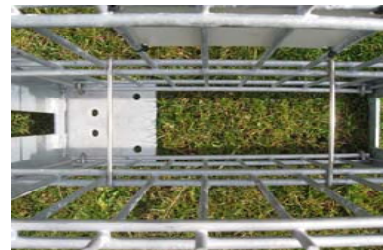

**Position der Mattenverbinder für  
Wandhöhe 103/107 cm**

**Montage der Mattenverbinder:**

Bitte bringen Sie die Mattenverbinder wie unten abgebildet an.  
Ziehen Sie die Hakenschrauben, mit denen die Korbmatten an den Pfosten befestigt werden, erst nach Einbringen der Mattenverbinder fest.

**Position der Mattenverbinder für  
Wandhöhe 123/127 cm**

**Montage der Mattenverbinder:**

Bitte bringen Sie die Mattenverbinder wie unten abgebildet an.  
Ziehen Sie die Hakenschrauben, mit denen die Korbmatten an den Pfosten befestigt werden, erst nach Einbringen der Mattenverbinder fest.

**Position der Mattenverbinder für  
Wandhöhe 143/147 cm**

**Montage der Mattenverbinder:**

Bitte bringen Sie die Mattenverbinder wie unten abgebildet an.  
Ziehen Sie die Hakenschrauben, mit denen die Korbmatten an den Pfosten befestigt werden, erst nach Einbringen der Mattenverbinder fest