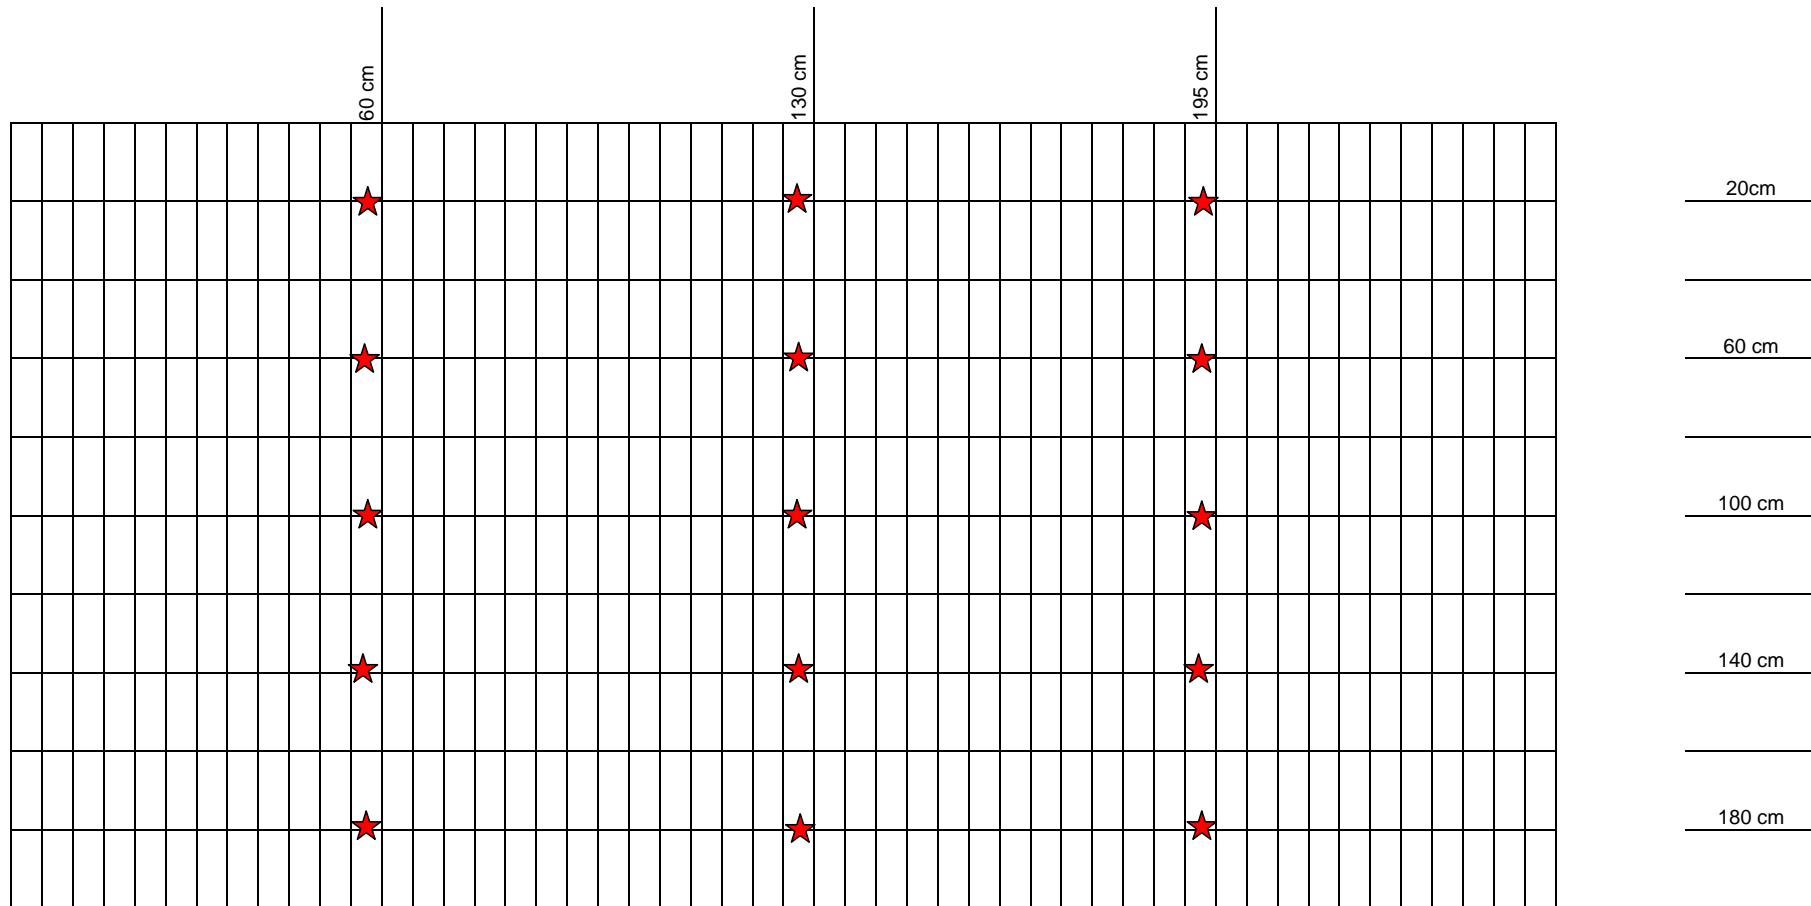

**Position der Mattenverbinder für
Wandhöhe 203/207 cm**