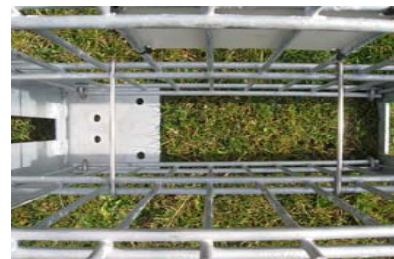

**Position der Mattenverbinder für  
Wandhöhe 123/127 cm**

**Montage der Mattenverbinder:**

Bitte bringen Sie die Mattenverbinder wie unten abgebildet an.  
Ziehen Sie die Hakenschrauben, mit denen die Korbmatten an den Pfosten befestigt werden, erst nach Einbringen der Mattenverbinder fest.

**Position der Mattenverbinder für  
Wandhöhe 143/147 cm**

**Montage der Mattenverbinder:**

Bitte bringen Sie die Mattenverbinder wie unten abgebildet an.  
Ziehen Sie die Hakenschrauben, mit denen die Korbmatten an den Pfosten befestigt werden, erst nach Einbringen der Mattenverbinder fest

**Position der Mattenverbinder für  
Wandhöhe 163/167 cm**

**Montage der Mattenverbinder:**

Bitte bringen Sie die Mattenverbinder wie unten abgebildet an.

Ziehen Sie die Hakenschrauben, mit denen die Korbmatten an den Pfosten befestigt werden, erst nach Einbringen der Mattenverbinder fest