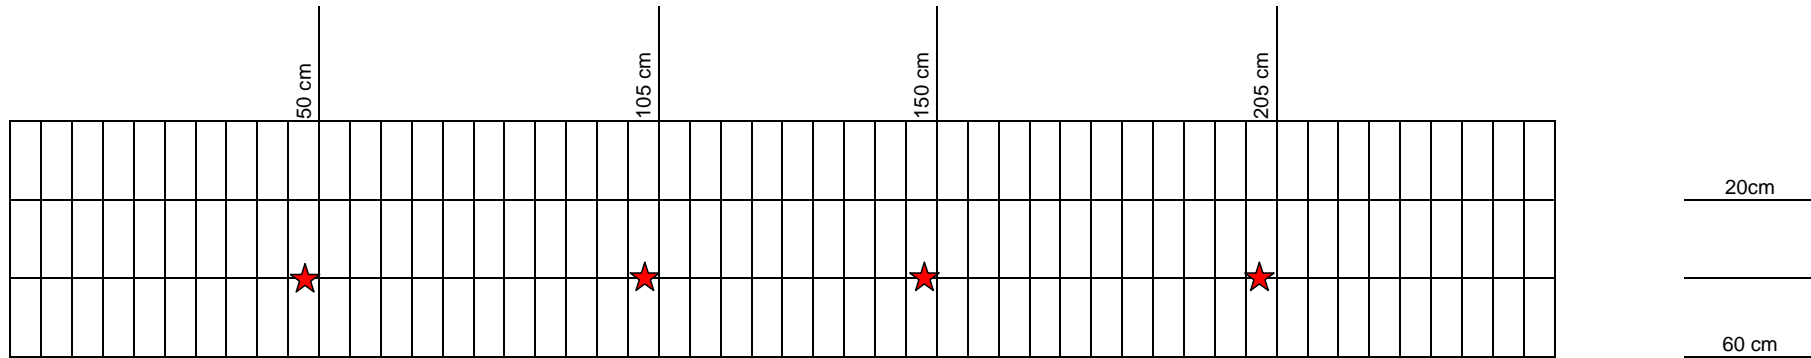

**Position der Mattenverbinder für  
Wandhöhe 63/67 cm**

**Montage der Mattenverbinder:**

Bitte bringen Sie die Mattenverbinder wie unten abgebildet an.

Ziehen Sie die Hakenschrauben, mit denen die Korbmatten an den Pfosten befestigt werden, erst nach Einbringen der Mattenverbinder fest.