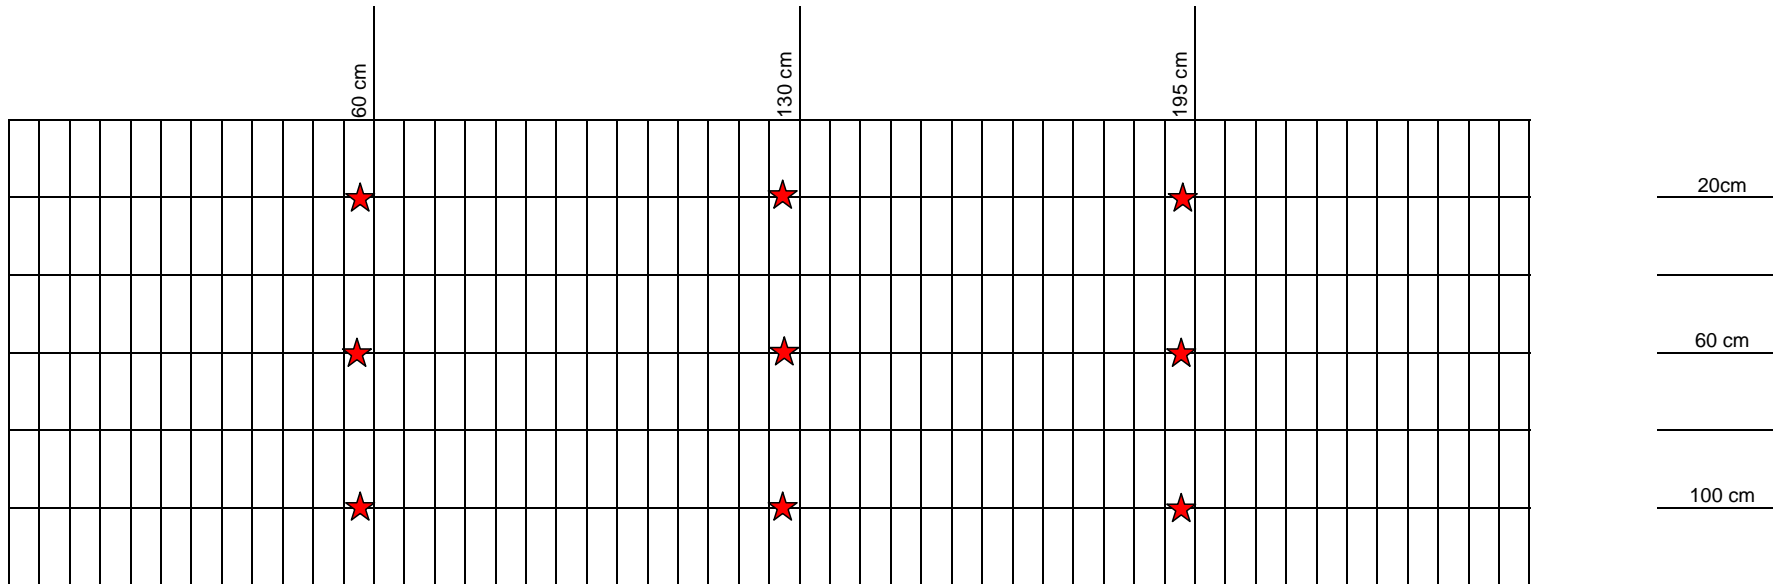

**Position der Mattenverbinder für
Wandhöhe 123/127 cm**