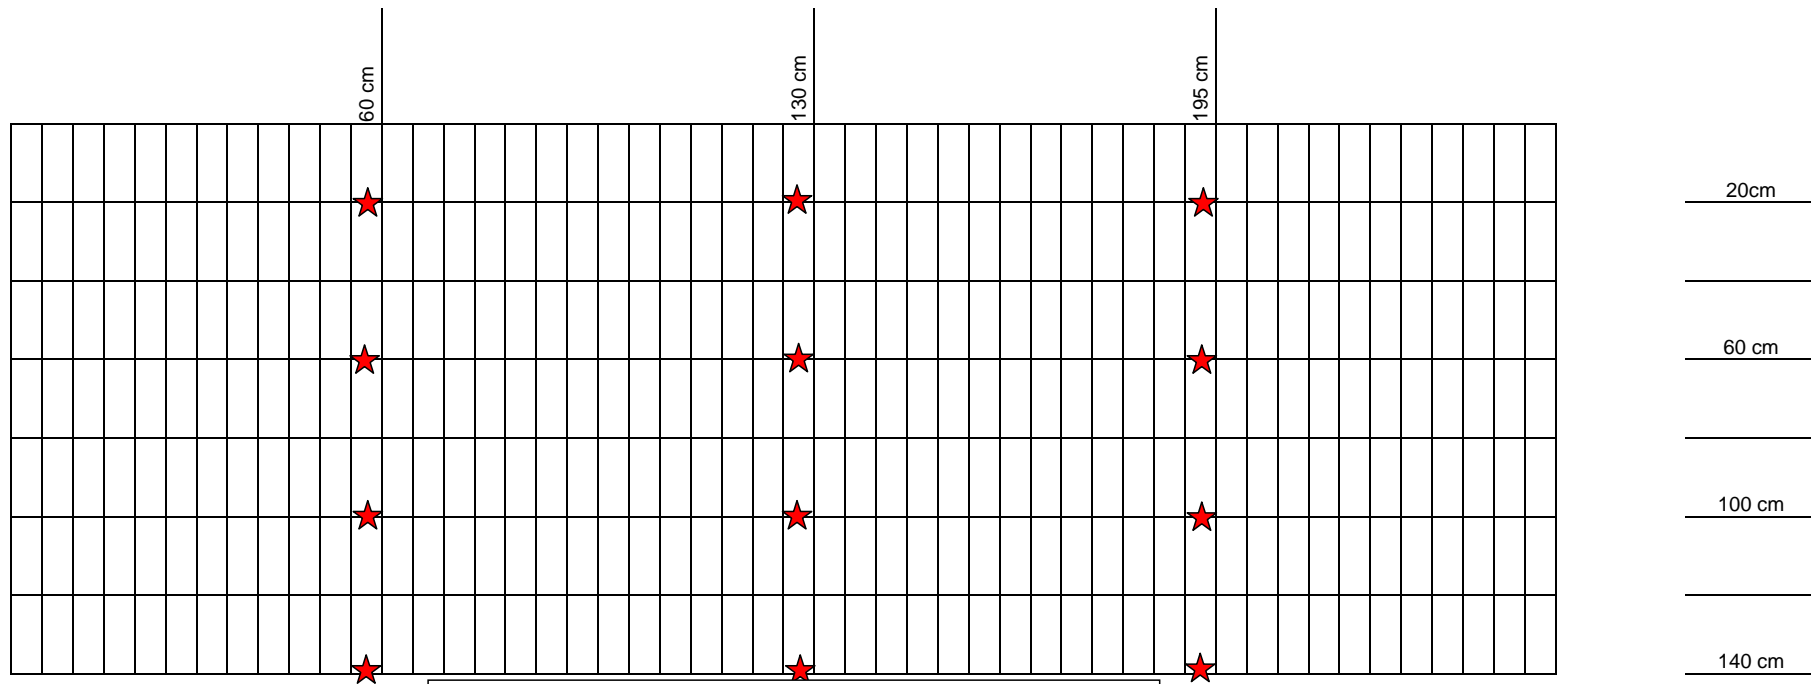

**Position der Mattenverbinder für
Wandhöhe 143/147 cm**