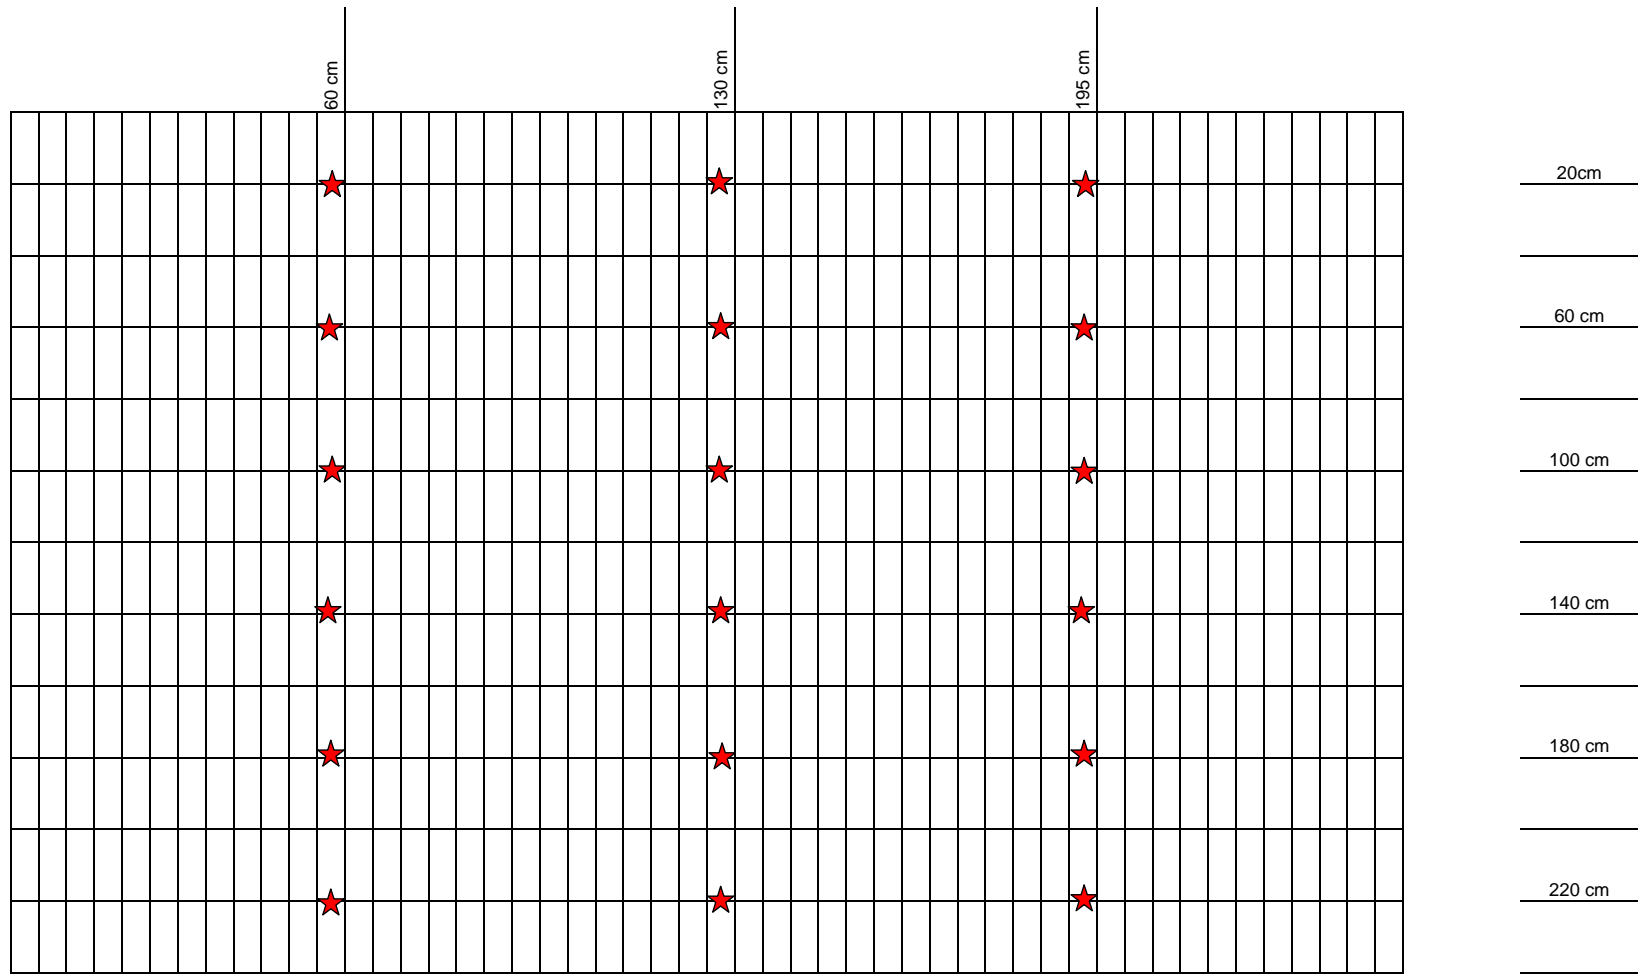

**Position der Mattenverbinder für
Wandhöhe 243/247 cm**