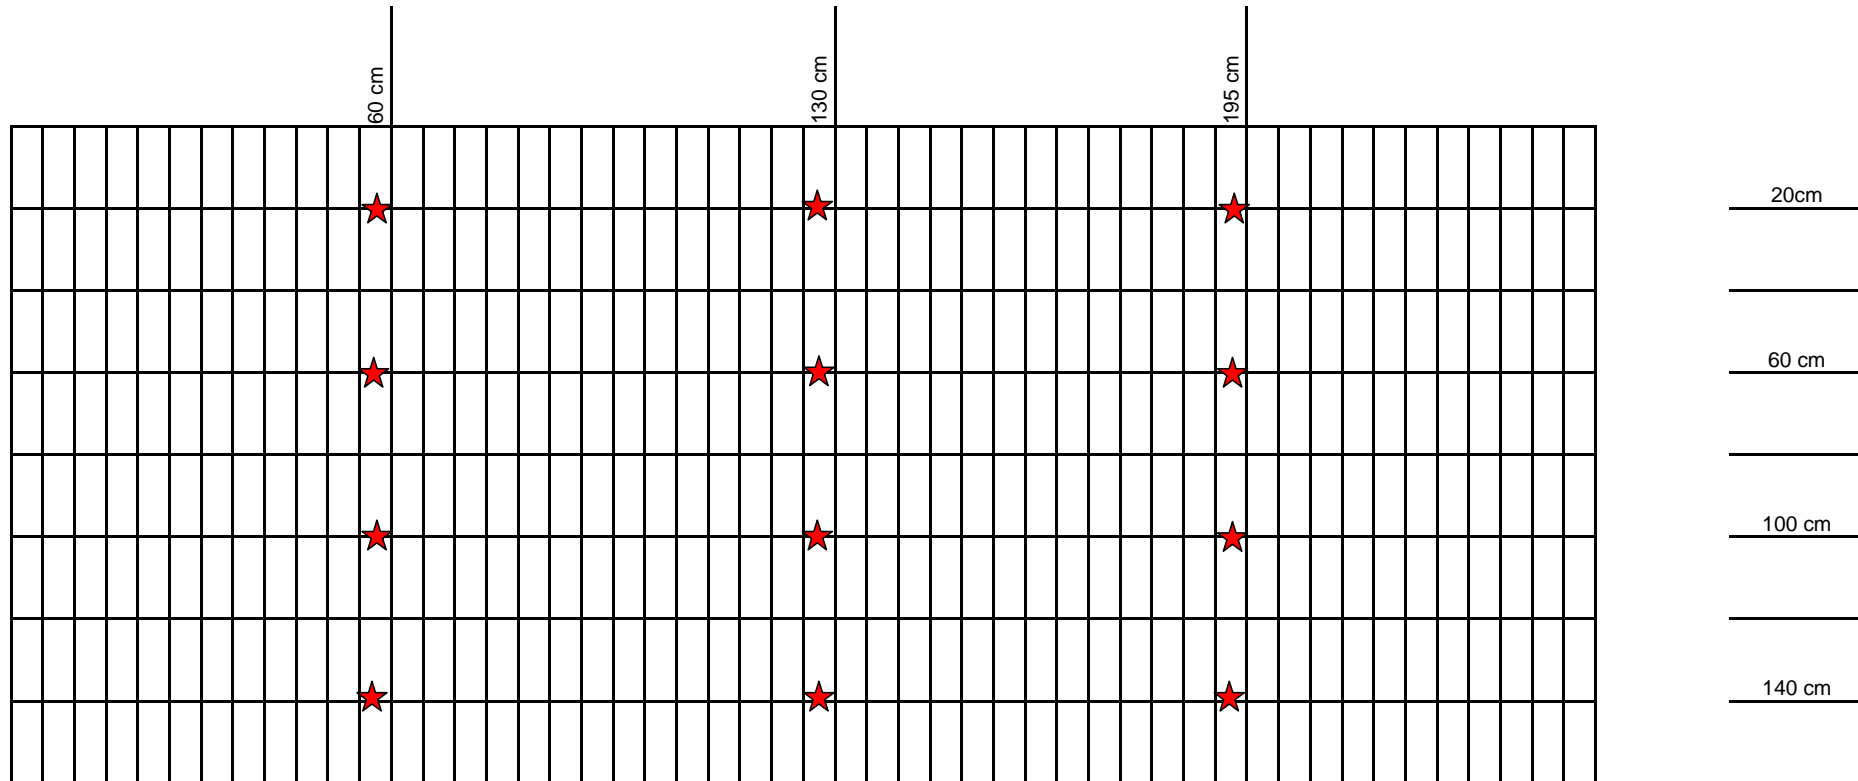

**Position der Mattenverbinder für
Wandhöhe 163/167 cm**