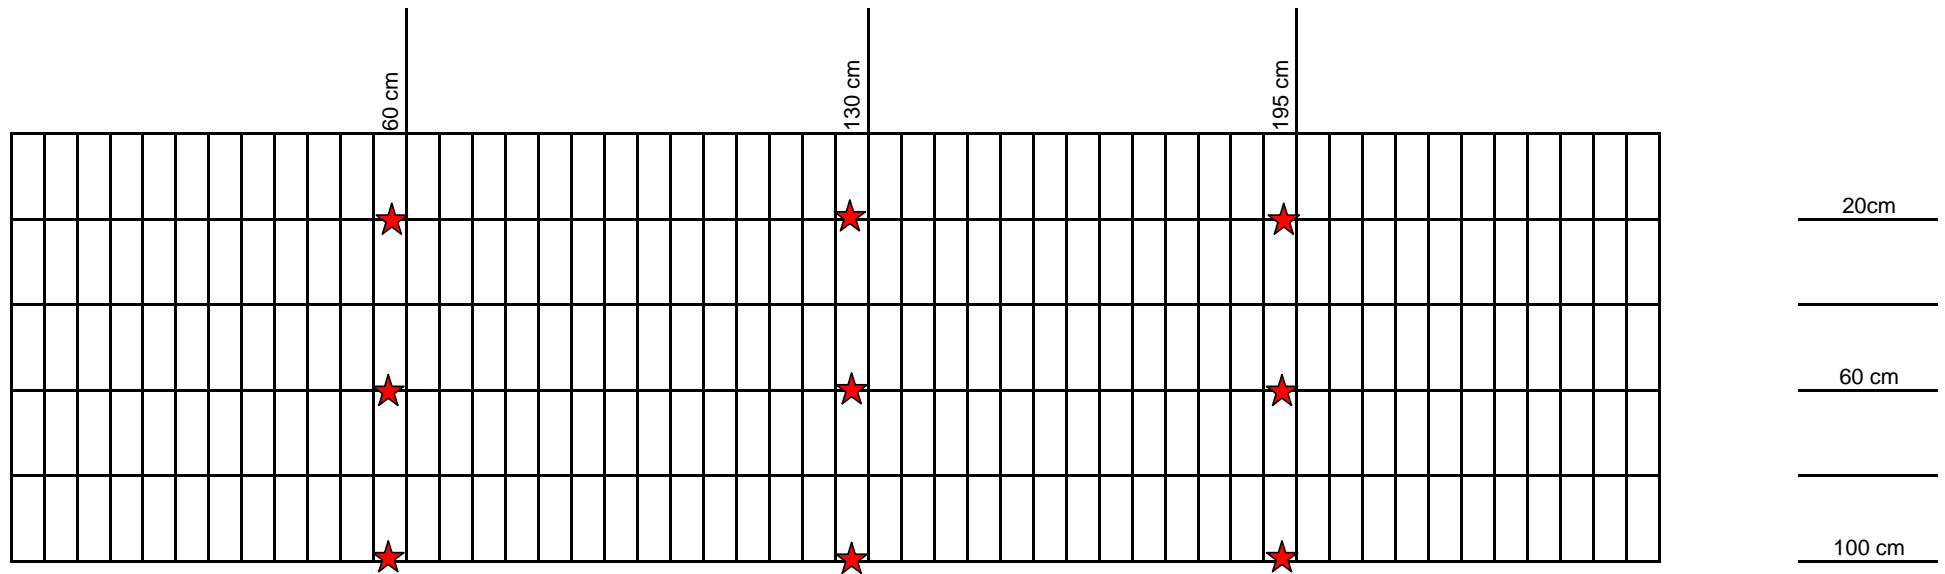

**Position der Mattenverbinder für
Wandhöhe 103/107 cm**