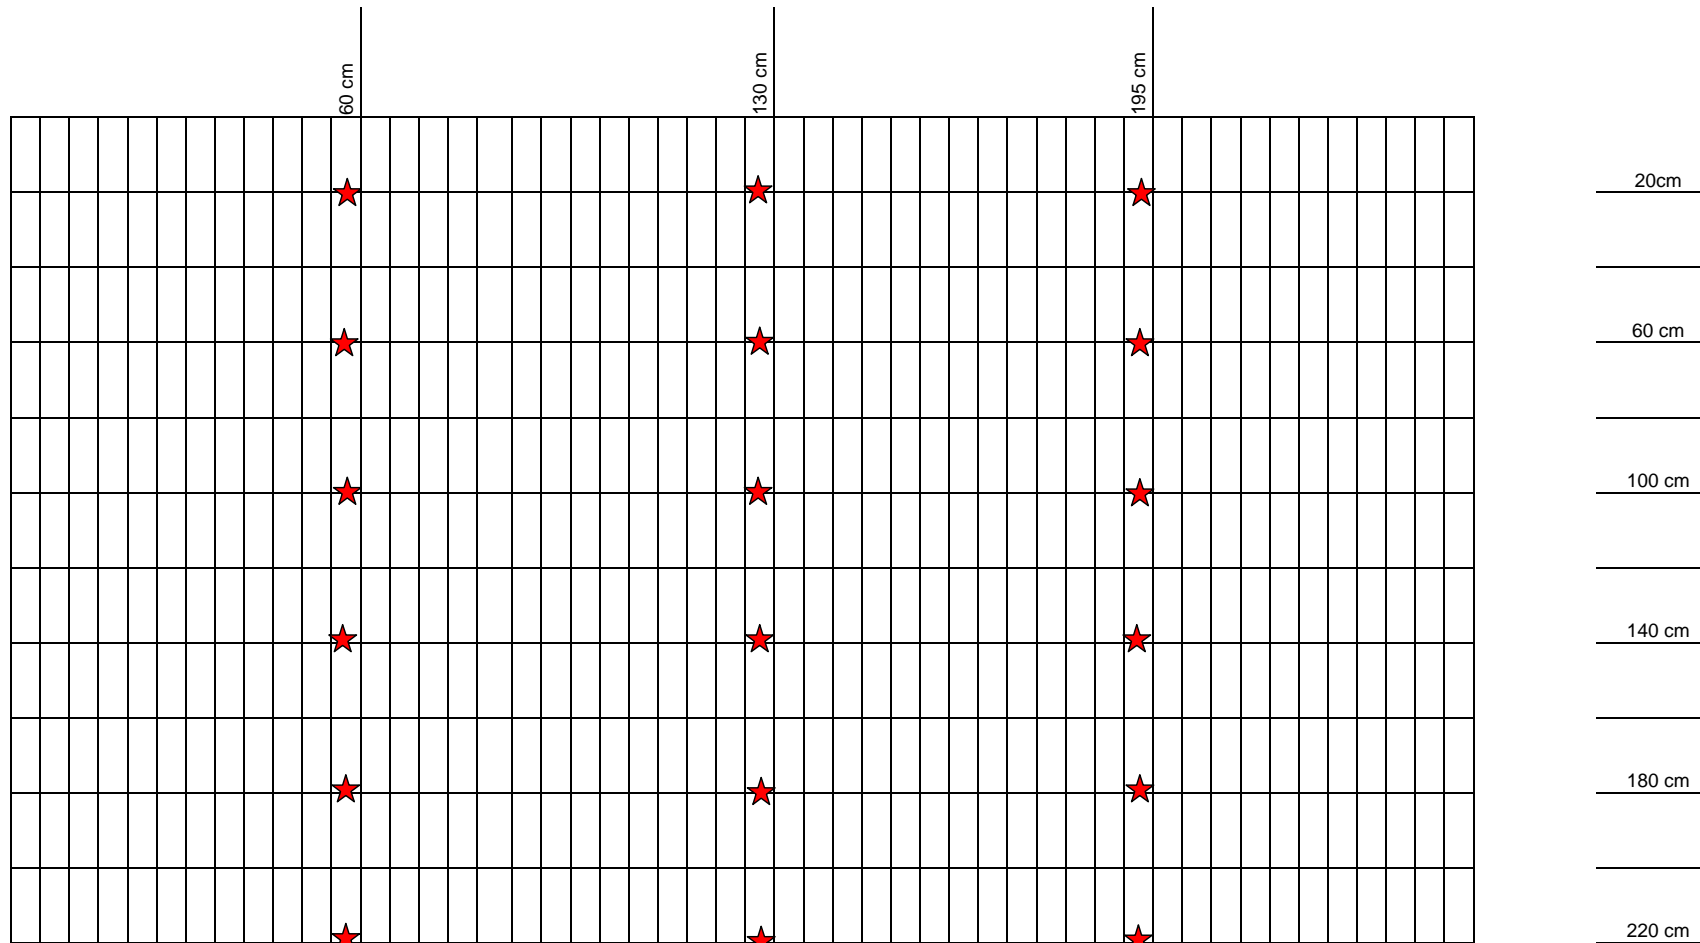

**Position der Mattenverbinder für
Wandhöhe 223/227 cm**