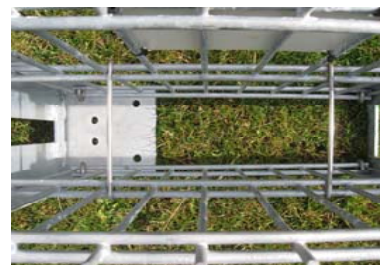

**Position der Mattenverbinder für  
Wandhöhe 63/67 cm**

**Montage der Mattenverbinder:**

Bitte bringen Sie die Mattenverbinder wie unten abgebildet an.

Ziehen Sie die Hakenschrauben, mit denen die Korbmatten an den Pfosten befestigt werden, erst nach Einbringen der Mattenverbinder fest.

**Position der Mattenverbinder für  
Wandhöhe 83/87 cm**

**Montage der Mattenverbinder:**

Bitte bringen Sie die Mattenverbinder wie unten abgebildet an.

Ziehen Sie die Hakenschrauben, mit denen die Korbmatten an den Pfosten befestigt werden, erst nach Einbringen der Mattenverbinder fest.